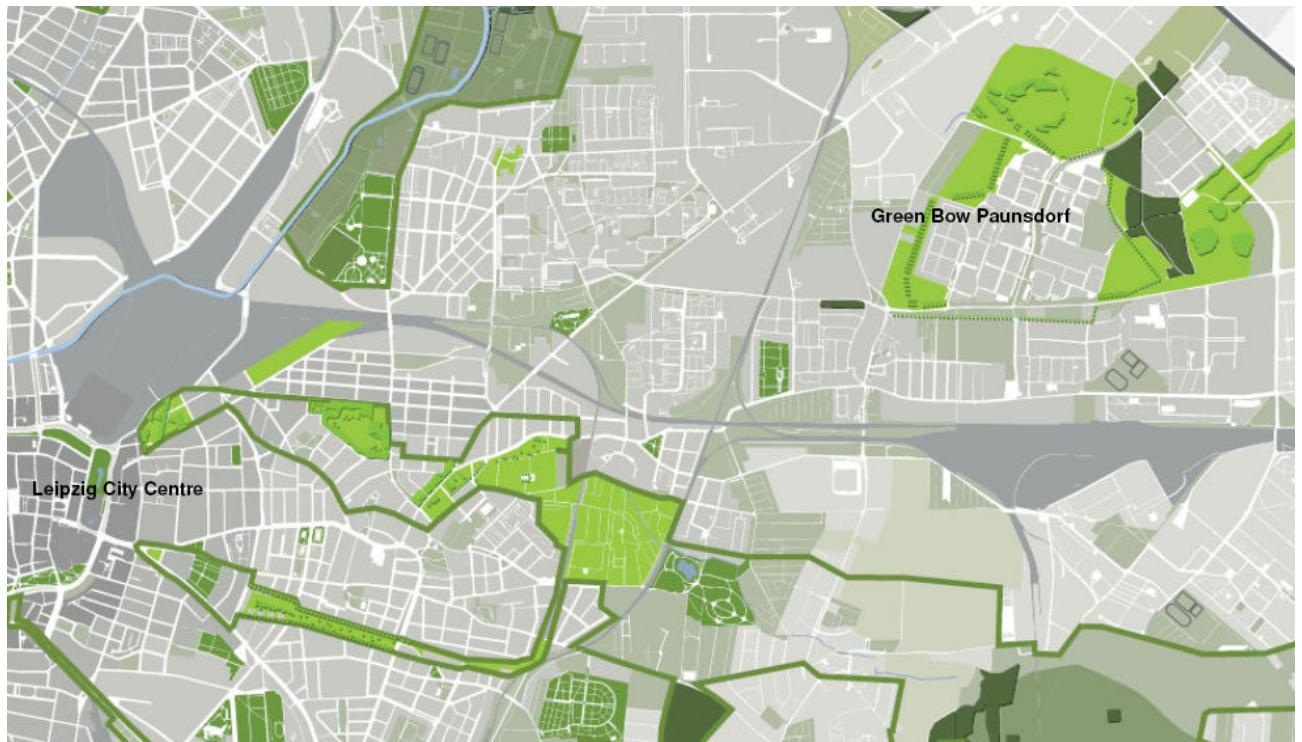

## Pilot Project Leipzig: the venue – maps and aerial photos

The Green Bow Paunsdorf – position in the City

Stadt Leipzig (2003): Planwerk Stadtraum Leipzig Konzept Grün- und Freiraumentwicklung 1:30.000 im Original Ausschnitt, März 2003

Aerial photo of prospective Citizens Park (location of venue red dot)

(GBP-Bürgerpark\_Terrasse\_Parcours-17.06.2008-FotoMai.jpg) Foto Mai

The overall planning concept Green Bow Paunsdorf April 2008

(GB\_Städtebaulich-landschaftsarchitektonisches\_Gesamtkonzept\_Stand\_April\_2008.jpg) Büro Häfner/Jimenez