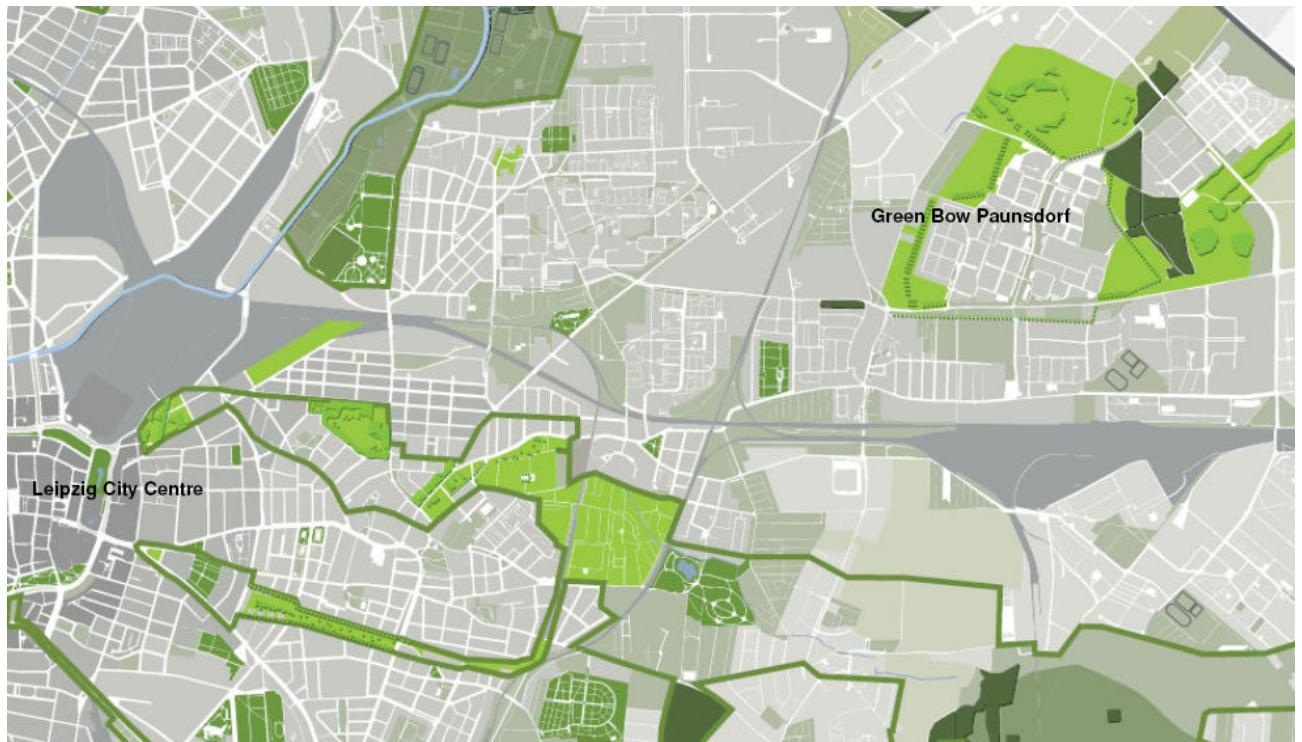

Pilot Projekt Leipzig: der Jugendtreff – Pläne und Luftbilder

Grüner Bogen Paunsdorf - Lage im Stadtraum

Stadt Leipzig (2003): Planwerk Stadtraum Leipzig Konzept Grün- und Freiraumentwicklung 1:30.000 im Original Ausschnitt, März 2003

Luftbild des zukünftigen Bürgerparks

(GBP-Bürgerpark_Terrasse_Parcours-17.06.2008-FotoMai.jpg) Foto Mai

Das Gesamtkonzept Grüner Bogen Paunsdorf Stand April 2008

(GB_Städtebaulich-landschaftsarchitektonisches_Gesamtkonzept_Stand_April_2008.jpg) Büro Häfner/Jimenez